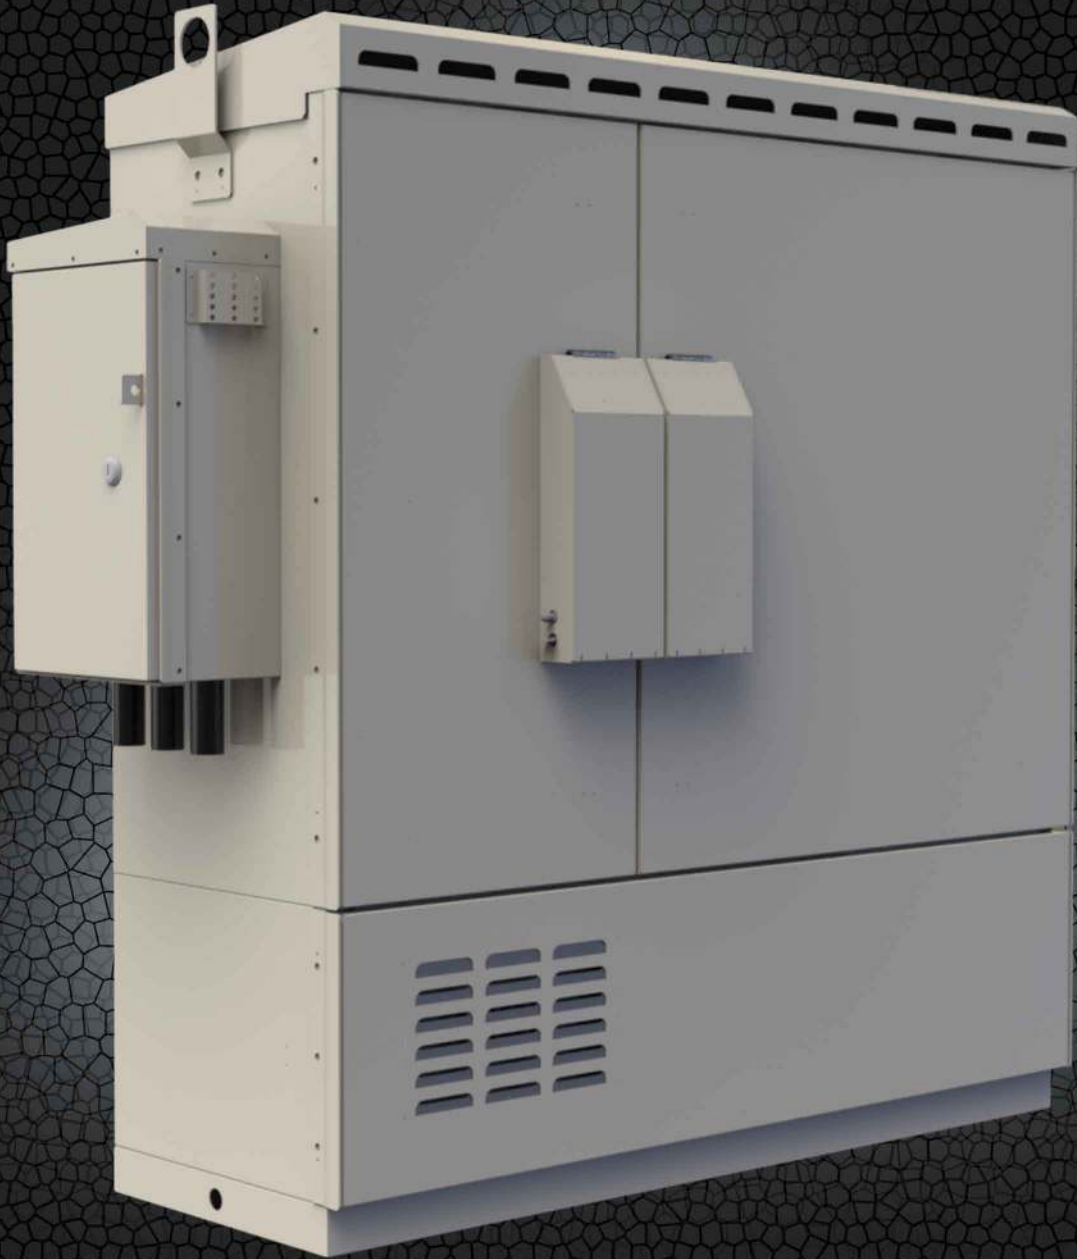

FIDAR

KAFO LOW CAPACITY COOPER

FIDAR

YOUR SOLUTIONS CUSTOMIZED

مشخصات فنی کافو کم ظرفیت مسی

- جنس بدنه ورق آهن سیاه یا گالوانیزه با پوشش الکترواستاتیک
- رعایت استاندارد ضد آب با IP55
- فیلتر جلوگیری از گرد و غبار
- نوارهای لاستیکی فشرده برای درب ها
- گلند برای ورود کابل در کف
- وجود حفاظ در اطراف درب برای جلوگیری از سرقت
- حفاظ برای قفل دستگیره درب برای جلوگیری از سرقت
- دارای سه لولای با کیفیت برای هر درب
- طراحی همپوشانی درب ها و نصب میکروسوییچ برای امنیت بیشتر
- قابلیت CUSTOMIZING طبق نیاز مشتری
- قابلیت نصب OLT و توزیع فیبر نوری
- BASEMENT برای نصب سکو
- وزن 130 کیلوگرم

امکانات فنی بخش اکتیو

- قابلیت نصب ۶ یونیت تجهیزات اکتیو
- دارای یک عدد فن مکنده هوا با قطر 20 سانتی متر
- دارای PDB جهت توزیع برق AC
- دارای پاور ماژول ۸ پورت AC
- قابلیت نصب 4 عدد باتری 12 ولت 18 آمپر
- قابلیت نصب کولر گازی ۳۰۰ وات DC روی درب
- روشنایی کافی محیط اکتیو

امکانات فنی بخش پسیو

- قابلیت نصب 768 پورت (48 عدد ترمینال 16 زوج هواوی)
- قابلیت نصب 800 پورت (80 عدد ترمینال 10 زوج هواوی)
- گیره جهت آرایش رانژه
- پایه نگهدارنده کابل و مرکزی فیبر نوری
- پایه نگهدارنده کابل مسی آبونه
- باکس FAT جهت نصب اسپلیتر و آداپتورها و آرایش کابلهای فیبر نوری
- تابلوی توزیع برق شهری
- دارای قلاب جابجایی کابینت
- روشنایی کافی محیط پسیو