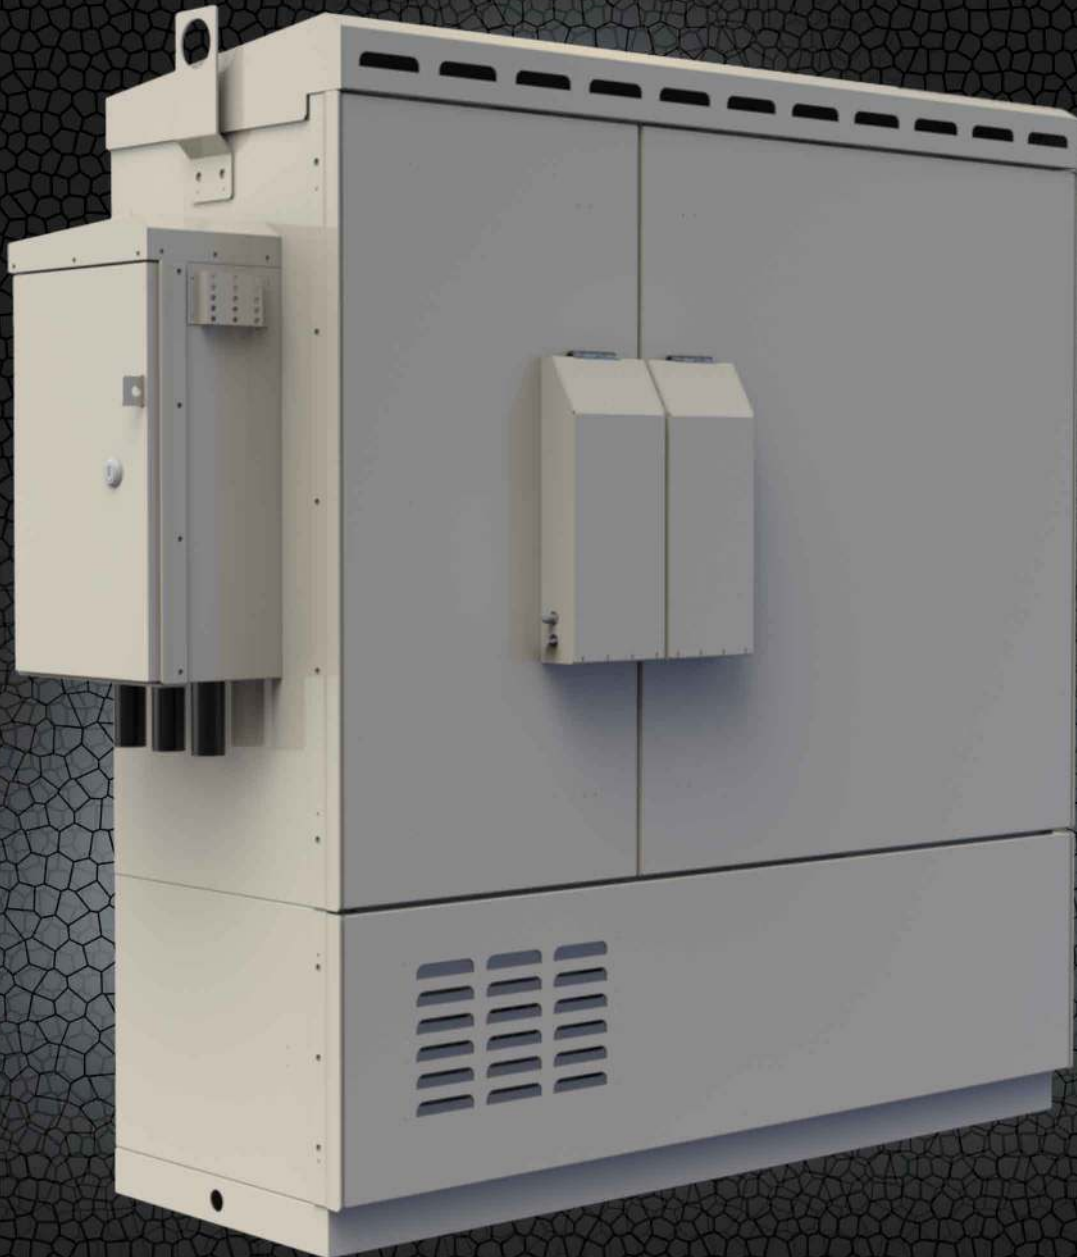

FIDAR

KAFO LOW CAPACITY

FIDAR

YOUR SOLUTIONS CUSTOMIZED

مشخصات فنی کافو کم ظرفیت فیبری

- جنس بدنه ورق آهن سیاه یا گالوانیزه با پوشش الکترواستاتیک
- رعایت استاندارد ضد آب با IP55
- فیلتر جلوگیری از گرد و غبار
- نوارهای لاستیکی فشرده برای درب ها
- گلند برای ورود کابل در کف
- وجود حفاظ در اطراف درب برای جلوگیری از سرقت
- حفاظ برای قفل دستگیره درب برای جلوگیری از سرقت
- دارای سه لوای با کیفیت برای هر درب
- طراحی همپوشانی درب ها و نصب میکروسویچ برای امنیت بیشتر
- قابلیت CUSTOMIZING طبق نیاز مشتری
- قابلیت نصب OLT و توزیع فیبر نوری
- BASEMENT برای نصب سکو
- وزن 130 کیلوگرم

امکانات فنی بخش اکتیو

- قابلیت نصب ۶ یونیت تجهیزات اکتیو
- دارای یک عدد فن مکندۀ هوا با قطر 20 سانتی متر
- دارای PDB جهت توزیع برق AC
- دارای پاور ماژول ۸ پورت AC
- قابلیت نصب 4 عدد باتری 12 ولت 18 آمپر
- قابلیت نصب کولر گازی ۳۰۰ وات DC روی درب
- روشنایی کافی محیط اکتیو